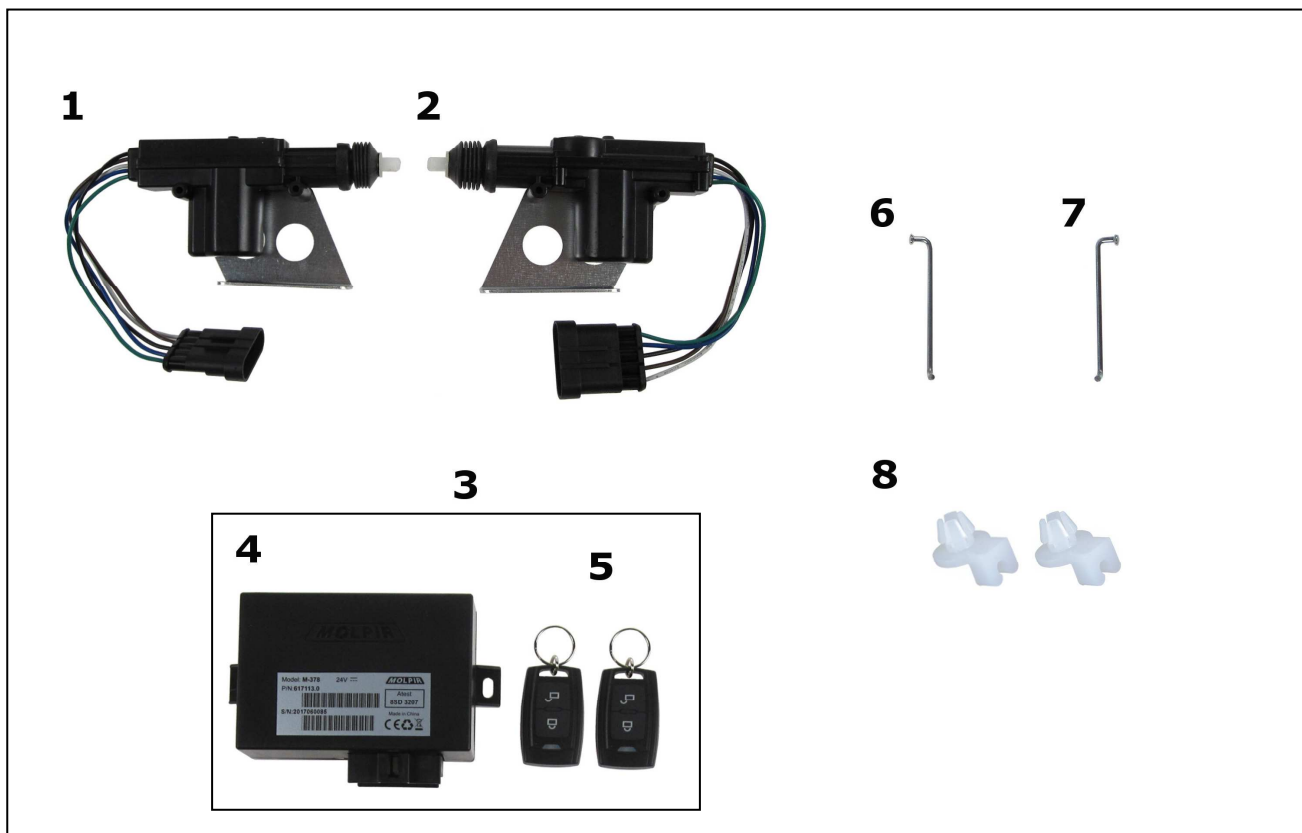

M-CK2-TR815-DO

CENTRÁLNE ZAMYKANIE 2D; 24V; TATRA 815 VOJTA + DO

Poz.1	Poz.2	Názov	Kód	ks
1		Motorček centrálného zamykania 24V s držiakom; teleso konektora AMP; Tatra 815 Vojta; ľavý	M-K5-TR.01-24V-L	1
2		Motorček centrálného zamykania 24V s držiakom; teleso konektora AMP; Tatra 815 Vojta; pravý	M-K5-TR.01-24V-P	1
3		Ovládanie diaľkové CZ – 433 MHz; riadiaca jednotka; 2ks ovládač	M-378	1
	4	Riadiaca jednotka diaľkového ovládania M-378; 24V	617113.0	1
	5	Diaľkový ovládač pre M-378; 2ks	617113.1	1
6		Tiahlo motorčeka centrálného zamykania TATRA Vojta; ľavé dvere	TP2TR006-L	1
7		Tiahlo motorčeka centrálného zamykania TATRA Vojta; pravé dvere	TP2TR006-P	1
8		Spona plastová tiahla motora centrálného zamykania	6U7827338	2

Rozmery balenia: 150mm x 105mm x 55mm

Hmotnosť balenia: 0,800kg