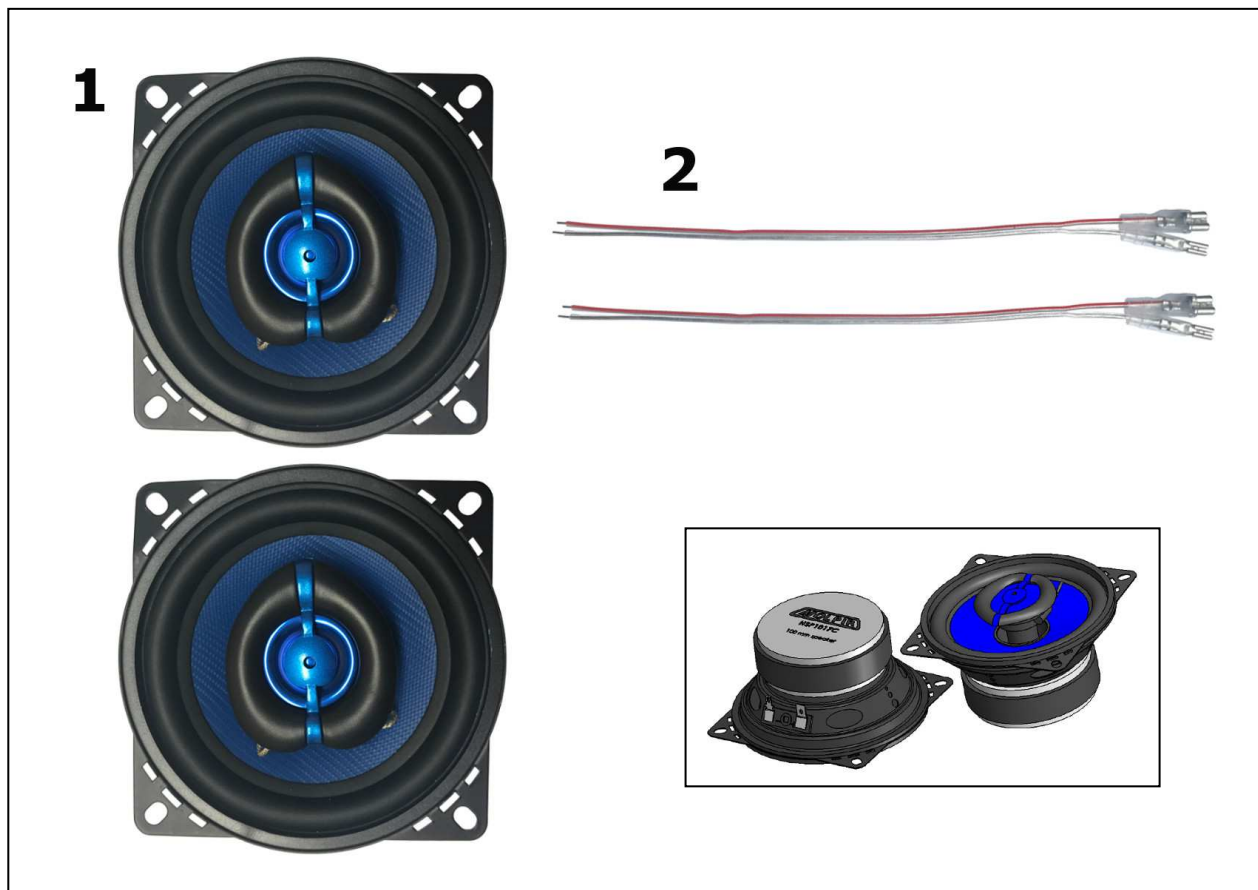

HSP1017C-M

REPRODUKTOR 4x6" 2-PÁSMOVÝ; V BALENÍ 2 KUSY VRÁTANE PRIPOJOVACIEHO KÁBLA 200mm

| Poz.1 | Poz.2 | Názov | Kód | ks |
|-------|-------|--|----------|----|
| 1 | | Reproduktor 4x6"; 2-pásmový; sada 2 reproduktorov | HSP1017C | 1 |
| 2 | | Kábel pripojovací k 2-pásmovým reproduktorom 4x6"; 200mm | CA00004 | 2 |