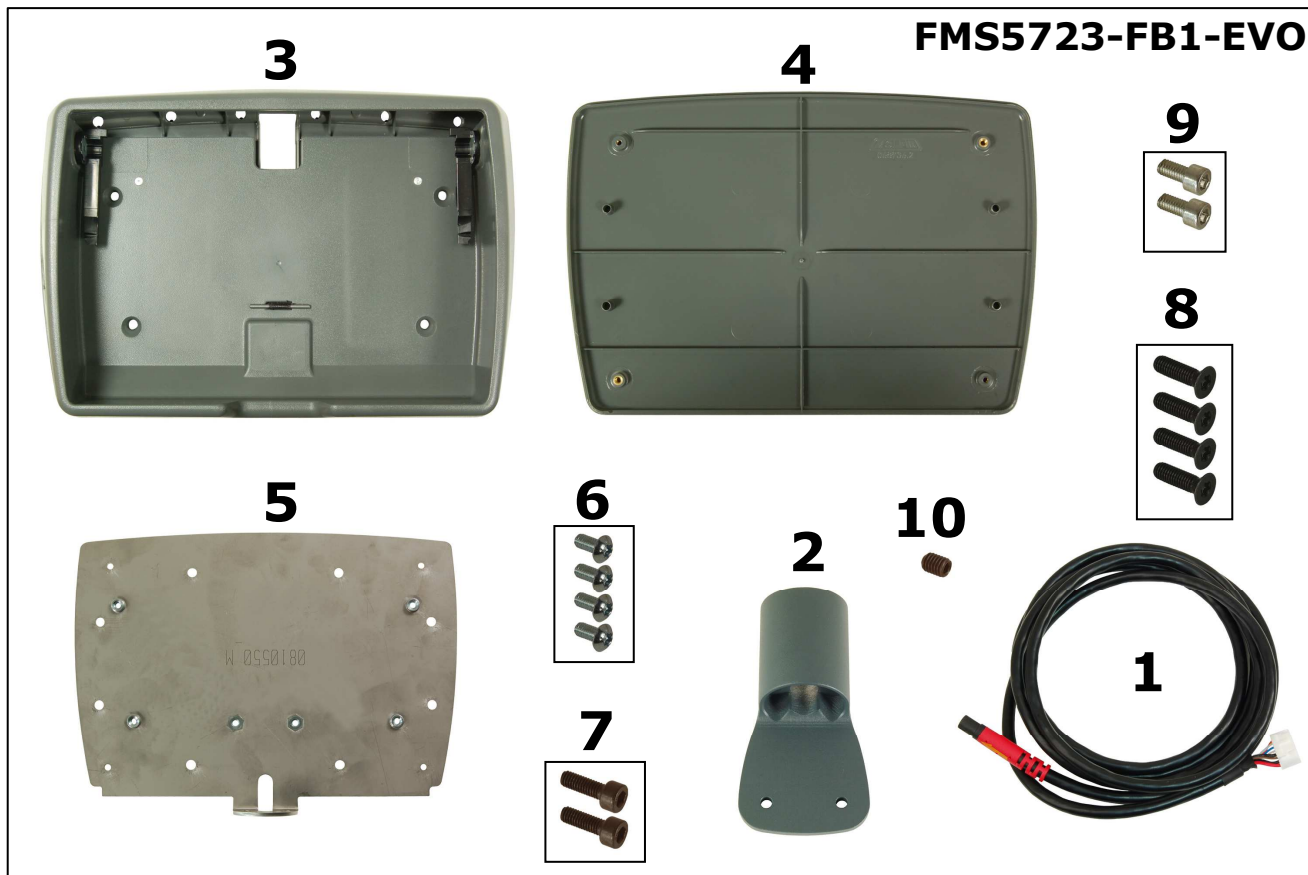

FMS5723-FB1-EVO

Držiak monitora FMS5723-EVO pre prednú radu sedadiel autobusu MAN

Poz.1	Názov	Kód	ks
1	Kabeláž prepojovacia pre MOD z monitora ku spojke	FMS-CA04-02200	1
2	Úchyt Front boxu EVO na trubku D30mm	068882-M	1
3	Front box Evo	068936-M	1
4	Kryt zadný Front box-u Evo - tmavo sivý	068936.2	1
5	Držiak Front boxu MAN	0810550-M	1
6	Skrutka M3x6mm s polguľatou hlavou Torx 10	103BN6404M3x6	4
7	Skrutka M4x12mm s valcovou hlavou plný závit imbus - čierna	104BN272M4x12C	2
8	Skrutka M4x10mm s kuželovou hlavou plný závit Torx - čierna	104BN4851M4x10C	4
9	Skrutka M5x10mm s valcovou hlavou plný závit imbus	105BN3M5x10	2
10	Skrutka nastavovacia M6x8mm imbus s priehľbinou - čierna	106BN27M6x8C	1