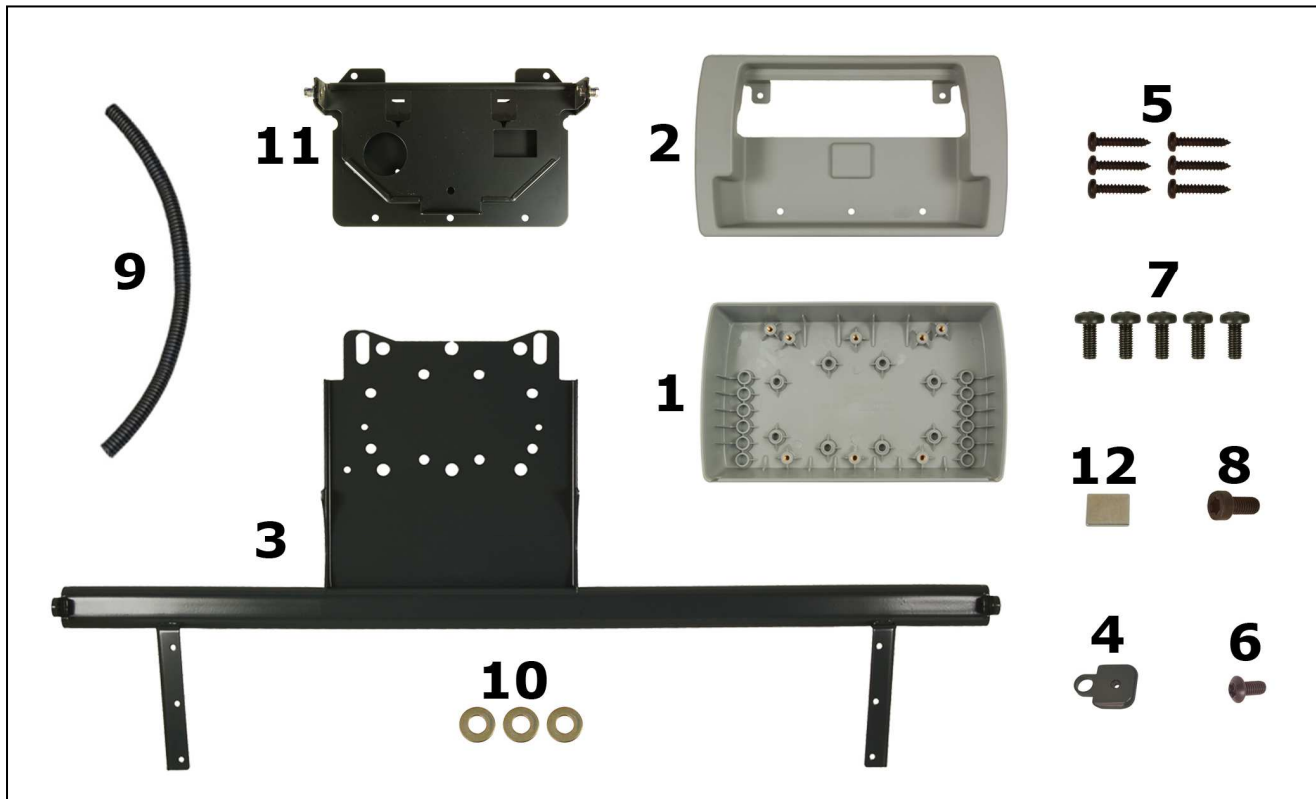

## FMS037-1FBM01MB

Držiak Front boxov Mercedes/Setra 2010> na prednú stenu pre 1 monitor (ľavá strana)

Poz.1	Názov	Kód	ks/m
1	Plast zadný držiaka monitora FMS5723 s drážkou - sivý	068986S1-M	1
2	Plast predný držiaka monitora FMS5723 - sivý	068987S-M	1
3	Držiak monitorov pre Front Box na prednú stenu MB Setra 2010>	0190004	1
4	Kryt bočného držiaka Front Boxu MB Setra 2010>	0810307-M	1
5	Skrutka samorezná 4,2x16mm Torx - čierna	104BN132744,2x16C	6
6	Skrutka M4x8mm s polgulatou hlavou - imbus - čierna	104BN19M4x8C	1
7	Skrutka M5x12mm s polgulatou hlavou - krížová drážka - čierna	105BN384M5x12C	5
8	Skrutka M8x16mm s valcovou hlavou Torx - čierna	108BN4850M8x30C	1
9	Chránička plastová D12,7mm/10,1mm rozoberateľná	1926660	0,5
10	Podložka Ø8mm	108BN715D8	3
11	Držiak monitora FMS5723 + pánty - výklopny 60° pre Front Box	FMS5723040-60-M	1
12	Magnet - 28mmx23mmx8,0mm pre monitor Funtoro	NH138	1