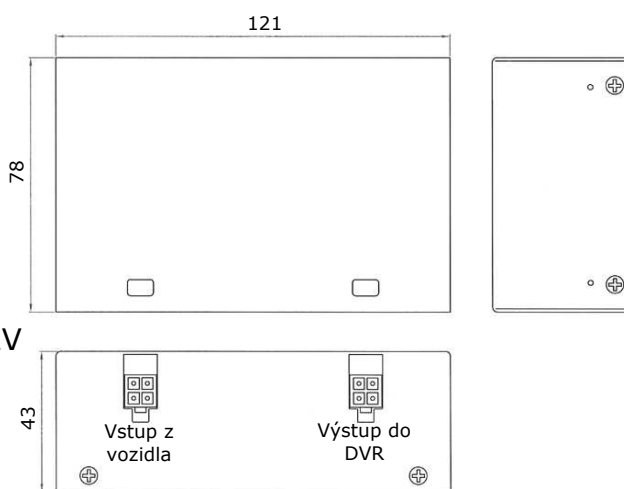

Záložný zdroj pre autobusové systémy

ŠPECIÁLNE VLASTNOSTI

- Vysoko výkonná kapacita 2600mAh/12V
- Automatická detekcia nízkej energie
- Široký rozsah príkonu 9~32V
- Ochrana proti nadmernému výkonu
- Bezpečnostná ochrana nabíjania

TYP	UPS-06-2600
Typická kapacita	2600mAh
Maximálne nabíjacie napätie	13,05V
Minimálne nabíjacie napätie	9V
Nabíjací prúd (max.)	1000mA
Rozsah príkonu	DC 9V~32V
Maximálny nepretržitý prúd	6A
Životný cyklus	300 (kapacitu udržiavajte na viac ako 80%)
Prevádzková teplota	-30°C ~ +75°C
Teplota uskladnenia	-40°C ~ +85°C
Vlhkosť	nižšia ako 85% RH (nekondenzujúca)
Hmotnosť	cca 510g
Hlavné vonkajšie rozmery	121mm x 78mm x 43mm

Dátum: 19.01.2015

Strana 1 / 1

Molpir s.r.o. sídlo: SNP 129, 919 04 Smolenice; prevádzka: Hrachová 30, 821 05 Bratislava, Slovenská republika, Tel.: 00421 2 4319 1219, Fax: 00421 2 4319 1220, e-mail: obchod@molpir.com, www.molpir.com, www.shop.molpir.com

IČO: 31431372, IČPD: SK 2020391560, Tatra banka Bratislava, č. ú.: 2628020575/1100, register: OS Trnava, odd: Sro, vlož.: 1045/T

MOLPIR GROUP CZ a.s., Technologická 838/14, 779 00 Olomouc, Holice, Česká republika, Tel.: 00420 585 315 017, Fax: 00420 585 315 021, e-mail: molpir_o@molpir.cz, www.molpir.cz

MOLPIR GROUP CZ a.s., Business centrum Klamovka, Plzeňská 155/113, 150 00 Praha 5 – Košíře, Tel.: 00420 724 606 000, e-mail: jsvoboda@molpir.cz, www.molpir.cz

IČO: 25828843, DIČ: CZ25828843, ČSOB Olomouc, č. ú.: 377913723/0300, Registrace: KOS, OR Ostrava, oddíl B, vložka č. 2094

Upozornenie! Špecifikácia môže byť zmenená bez predchádzajúceho upozornenia. ISO 9001

PL_UPS-06-2600_000_19012015