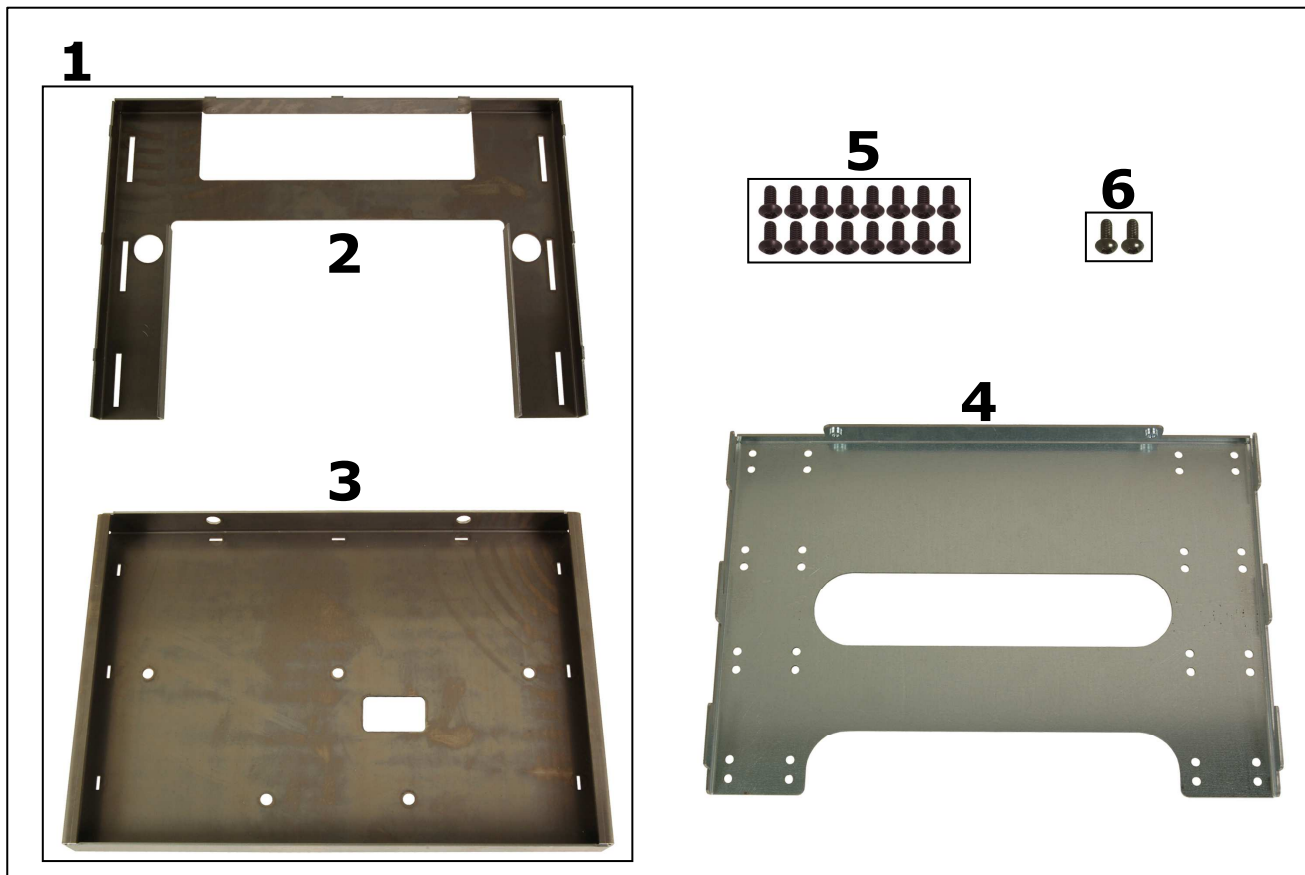

MA2393-M

Držiak monitora MM2300x do autobusu MAN; predný

| Poz.1 | Poz.2 | Názov | Kód | ks |
|-------|-------|---|-----------------|----|
| 1 | | Základňa predného držiaka monitoru MAN - súprava | 0810540-M | 1 |
| | 2 | Úchyt monitora predného držiaka monitoru MAN | 0810539-M | 1 |
| | 3 | Základňa predného držiaka monitoru MAN | 0810540 | 1 |
| 4 | | Plech pre zadnú stenu monitora k držiaku monitoru MAN | 0810538-M | 1 |
| 5 | | Skrutka M4x8mm s polgulatou hlavou imbus - čierna | 104BN19M4x8C | 16 |
| 6 | | Skrutka M4x12mm s polgulatou hlavou Torx 20 - čierna | 104BN6404M4x12C | 2 |