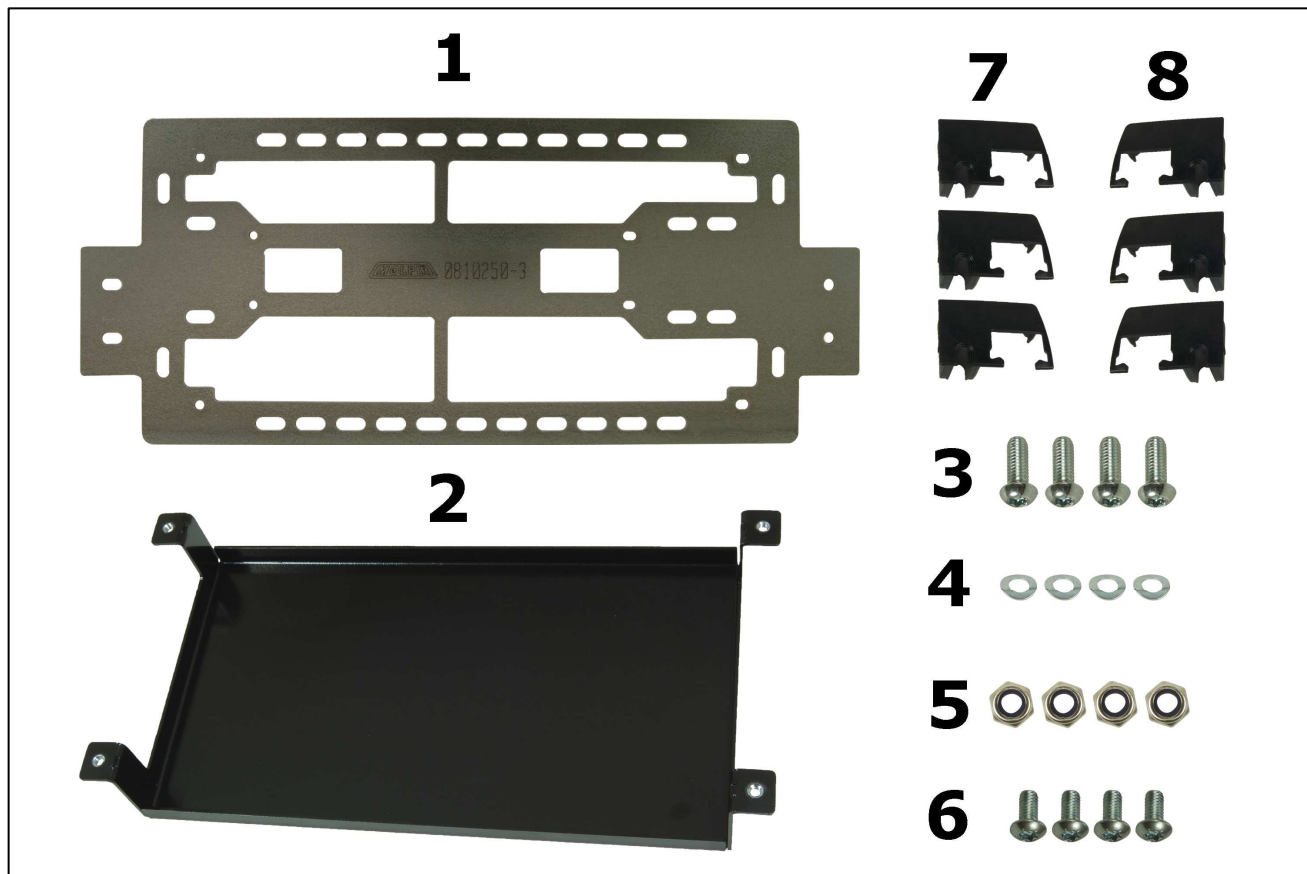

## FMS037-H01KI

Súprava montážna Hub (FMS5718 & FMS5718-01) Kiel Avance 1010/1020

Poz.1	Názov	Kód	ks
1	Držiak Hub-u Kiel (pre FMS5718 & FMS5718-01)	0810250-M/1	1
2	Kryt Hub-u Kiel	0810383-M	1
3	Skrutka M5x12mm s polguľatou hlavou Torx	105BN6404M5x12	4
4	Podložka D5,3mm x 10mm x 0,9mm pružná	105BN797D5	4
5	Matica M5 samoistiaca	105BN161M5	4
6	Skrutka M4x10mm s polguľatou hlavou Torx	104BN6404M4x10	4
7	Kryt bočný profilu rámu sedačky Kiel Avance - pravý	068937-P	3
8	Kryt bočný profilu rámu sedačky Kiel Avance - ľavý	068937-L	3