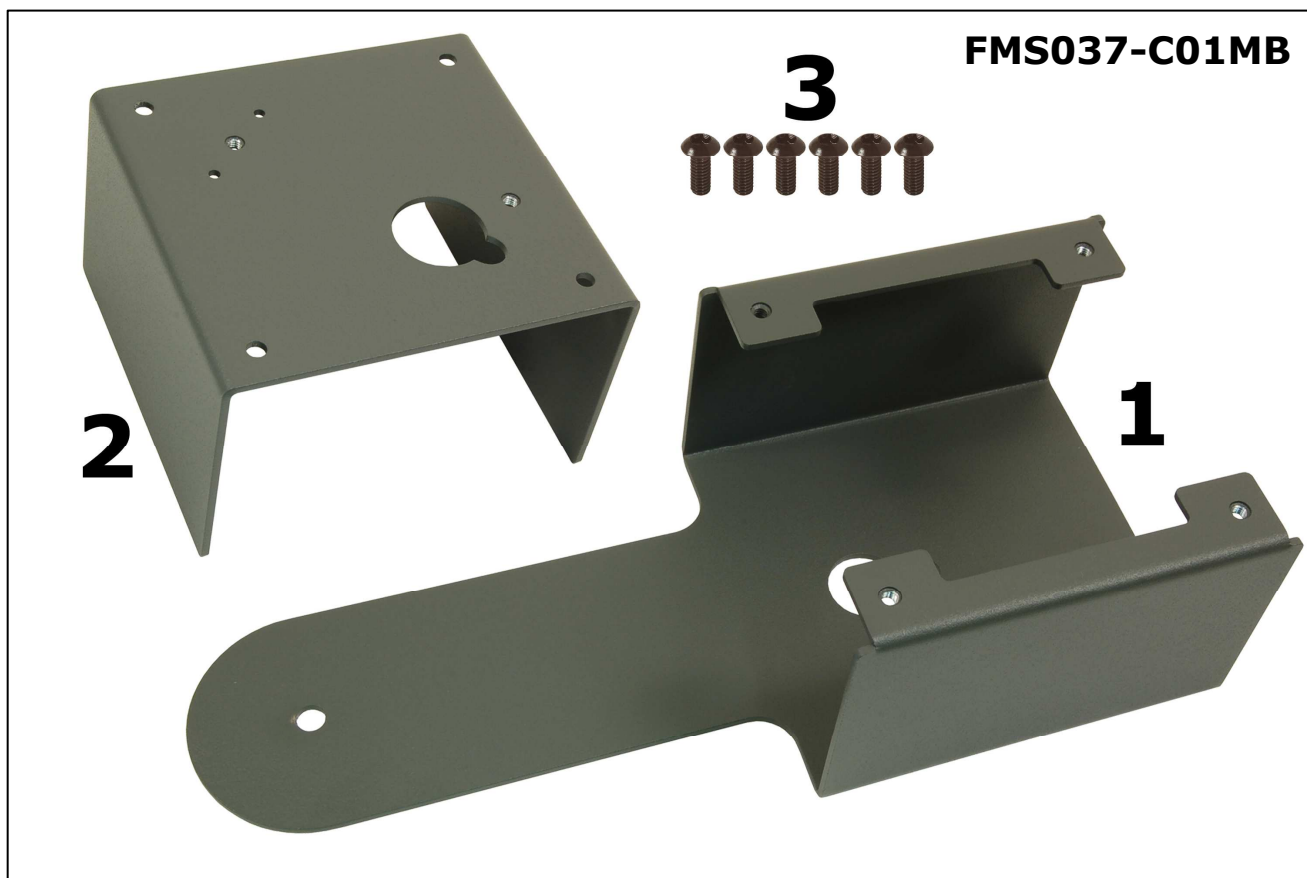

FMS037-C01MB

Súprava montážna kamery pre autobus Mercedes Tourismo

Poz.1	Názov	Kód	ks/m
1	Držiak kamery	0810603-M	1
2	Kryt kamery	0810604-M	1
3	Skrutka M4x10mm s polguľatou hlavou Torx 20 - čierna	104BN6404M4x10C	6